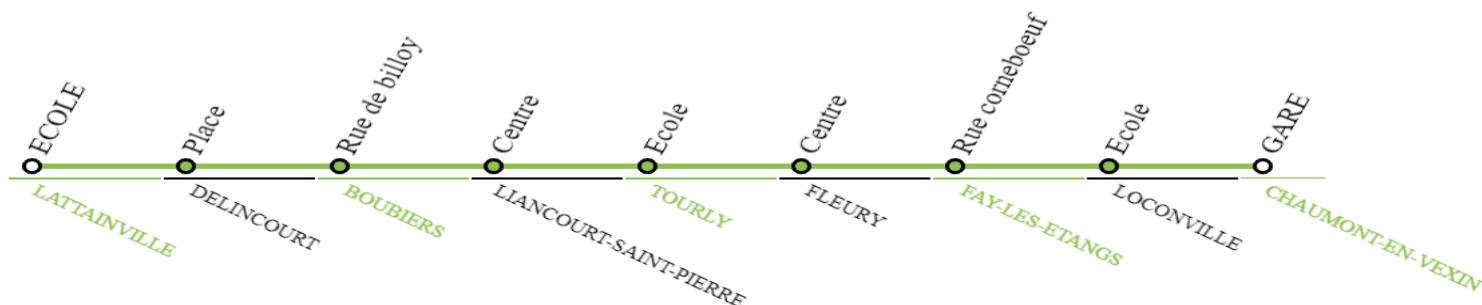

# Ligne 608

Lattainville - Fleury  
- Chaumont en  
Vexin

# 608 Lattainville - Fleury - Chaumont

Horaires valables du 01/09/2021 au 06/07/2022